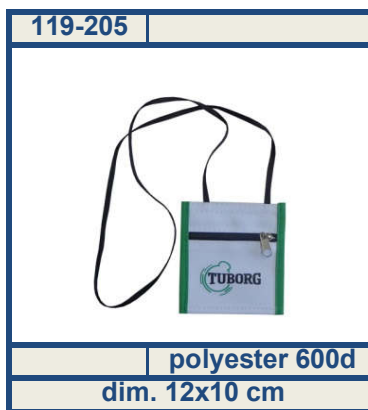

**FRIGO BAGS- FRIŽIDER FRIGO TORBE**

117-102	
	<b>polyester 600d</b> dim. 45x25 cm

117-101	
	<b>polyester 600d</b> dim. 34x22x22 cm

117-217	
	<b>polyester 600d</b> dim. 30x42x24 cm

**TORBICE OKO VRATA ZA ID I ZA PASOŠE**